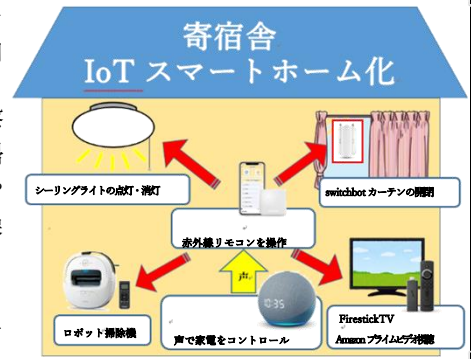

寄宿舍スマートホーム化へ！

スマート寄宿舍実現に向けて【寄宿舍】

寄宿舍生活がより快適な暮らしになるよう、IoT（モノのインターネット）とAI技術を活用して「寄宿舍IoTスマートホーム化」に向けた取組がスタートしました。

1学期は、新たに購入したロボット掃除機をインターネットに繋ぎ、舎生がタブレットで遠隔操作。朝食を食べているうちに部屋の掃除が終了しているなど、便利な体験をしています。今後は、テレビやエアコンなど部屋中の家電を音声やアプリ一つで簡単にスイッチ操作できるよう、インターネット環境の整備を進めていく予定です。日々の寄宿舍生活の中で舎生がIoT家電を活用し、自分で操作できる楽しさを感じることで主体的に生活できるように工夫を重ね、スマートホーム完成を目指していきます。

令和3年7月28日 ぽぶらだより

寄宿舍IoTスマートホームプロジェクト

～IoT家電を活用した新しい暮らし方研究！～

現在、IoT家電を使った「寄宿舍のスマートホーム化」に向けたプロジェクトを進めています。スマートホームとは、電化製品などをインターネットに繋いで、より快適な生活を実現することです。寄宿舍では、子供たちがタブレットを使って多目的室のカーテンを開け閉めしたり、ロボット掃除機を操作して清掃したりしています。自分で家電を動かす楽しさを味わうことで、実際に使用している舎生からは「これまでの掃除に使っていた時間を自由に使うことができ嬉しい。」という声も聞かれています。